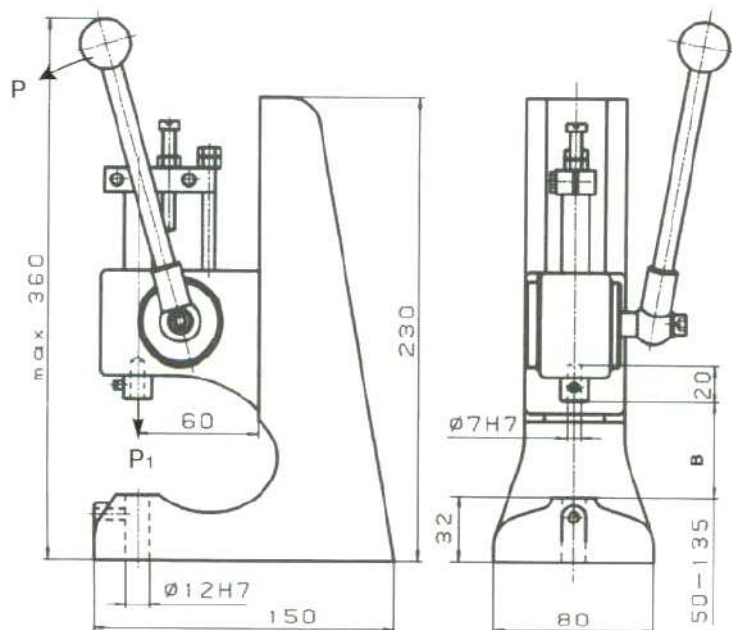

HP 150

Presse manuelle à crémaillère à écart réglable

Type	Force max.	$P_1 \div P$	Masse	Ecart "B"	Course
HP 150	75 daN	10	5,5 Kg	50 - 135 mm	35 mm

HP 150 T / HP 225 T

Presses manuelles à crémaillère à écart réglable

Type	Force max.	$P_1 \div P$	Masse	A max.	Ecart "B"	C	Course
HP 150 T	75 daN	10	6 Kg	390 mm	50 - 135 mm	250	35 mm
HP 225 T	75 daN	10	6,5 Kg	480 mm	45 - 240 mm	350	35 mm

A.C.C.&S. SAS

57 rue de la Grossau - F-67100 STRASBOURG
 tél : +33 [0]3 88 55 94 94 / fax : +33 [0]3 88 55 94 95
 infos@acces.ac / www.acces.ac