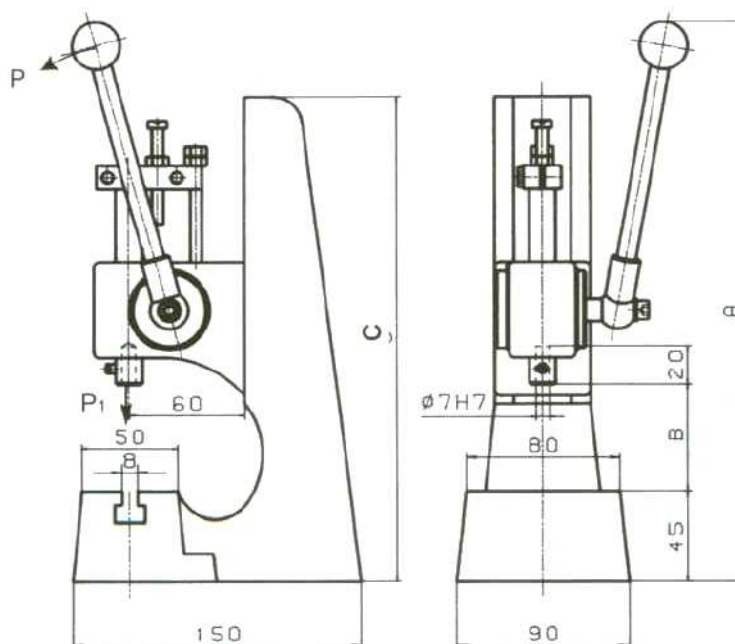

HP 150

Presse manuelle à crémaillère à écart réglable

Type	Force max.	$P_1 \div P$	Masse	Ecart "B"	Course
HP 150	75 daN	10	5,5 Kg	50 - 135 mm	35 mm

HP 150 T / HP 225 T

Presses manuelles à crémaillère à écart réglable

Type	Force max.	$P_1 \div P$	Masse	A max.	Ecart "B"	C	Course
HP 150 T	75 daN	10	6 Kg	390 mm	50 - 135 mm	250	35 mm
HP 225 T	75 daN	10	6,5 Kg	480 mm	45 - 240 mm	350	35 mm

A.C.C.&S. SAS

57 rue de la Grossau - F-67100 STRASBOURG
 tél : +33 [0]3 88 55 94 94 / fax : +33 [0]3 88 55 94 95
 infos@acces.ac / www.acces.ac